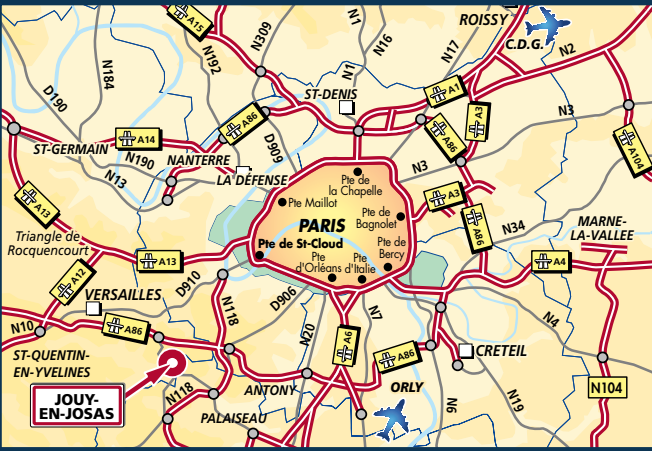

- Depuis PARIS/PORTE DE SAINT-CLOUD : (A)**
Rejoindre la N10 vers le PONT DE SÈVRES et suivre la N118 en direction de NANTES/BORDEAUX. Emprunter la sortie 7 VAUHALLAN, prendre la RUE JEAN ROSTAND et tourner à droite dans la N446 vers JOUY-EN-JOSAS (puis voir loupe).
- Depuis AÉROPORT D'ORLY : (B)**
Rejoindre l'A86 en direction de VERSAILLES/DREUX.
▶ Emprunter la sortie 31 VÉLIZY-CENTRE/Z.A. LOUIS BREGUET/STATION SERVICE (après Usine Matra). Passer au-dessus de l'Autoroute et suivre la D117 vers JOUY-EN-JOSAS (puis voir loupe).
- Depuis AÉROPORT CHARLES DE GAULLE : (C)**
Rejoindre la N12 puis l'A86 en direction de CRÉTEIL. Emprunter la sortie 31 (suivre ensuite ▶ itinéraire B).
- Transports en Commun :**
 - RER C ST-MICHEL vers SAINT-QUENTIN-EN-Y. Arrêt VERSAILLES-CHANTIERS. RER C VERSAILLES-CHANTIERS vers MASSY/JUVISY. Arrêt JOUY-EN-JOSAS (puis ▶).
 - Ligne SNCF LA DÉFENSE vers LA VERRIÈRE. Arrêt VERSAILLES-CHANTIERS. RER C VERSAILLES-CHANTIERS vers MASSY/JUVISY. Arrêt JOUY-EN-JOSAS (puis ▶).
 - Ligne SNCF PARIS-MONTPARNASSE vers LA VERRIÈRE/DREUX. Arrêt VERSAILLES-CHANTIERS. RER C VERSAILLES-CHANTIERS vers MASSY/JUVISY. Arrêt JOUY-EN-JOSAS (puis ▶).
 - ORLYVAL à Orly-Ouest arrêt ANTONY. RER B vers ST-RÉMY-LES-CHEVREUSE. Arrêt MASSY-PALAISEAU. RER C MASSY-P. vers VERSAILLES-CHANTIERS. Arrêt JOUY-EN-JOSAS (puis ▶).
 - RER B AÉROPORT C.D.G. vers MASSY-PALAISEAU. RER C MASSY-P. vers VERSAILLES-CHANTIERS. Arrêt JOUY-EN-JOSAS (puis ▶).