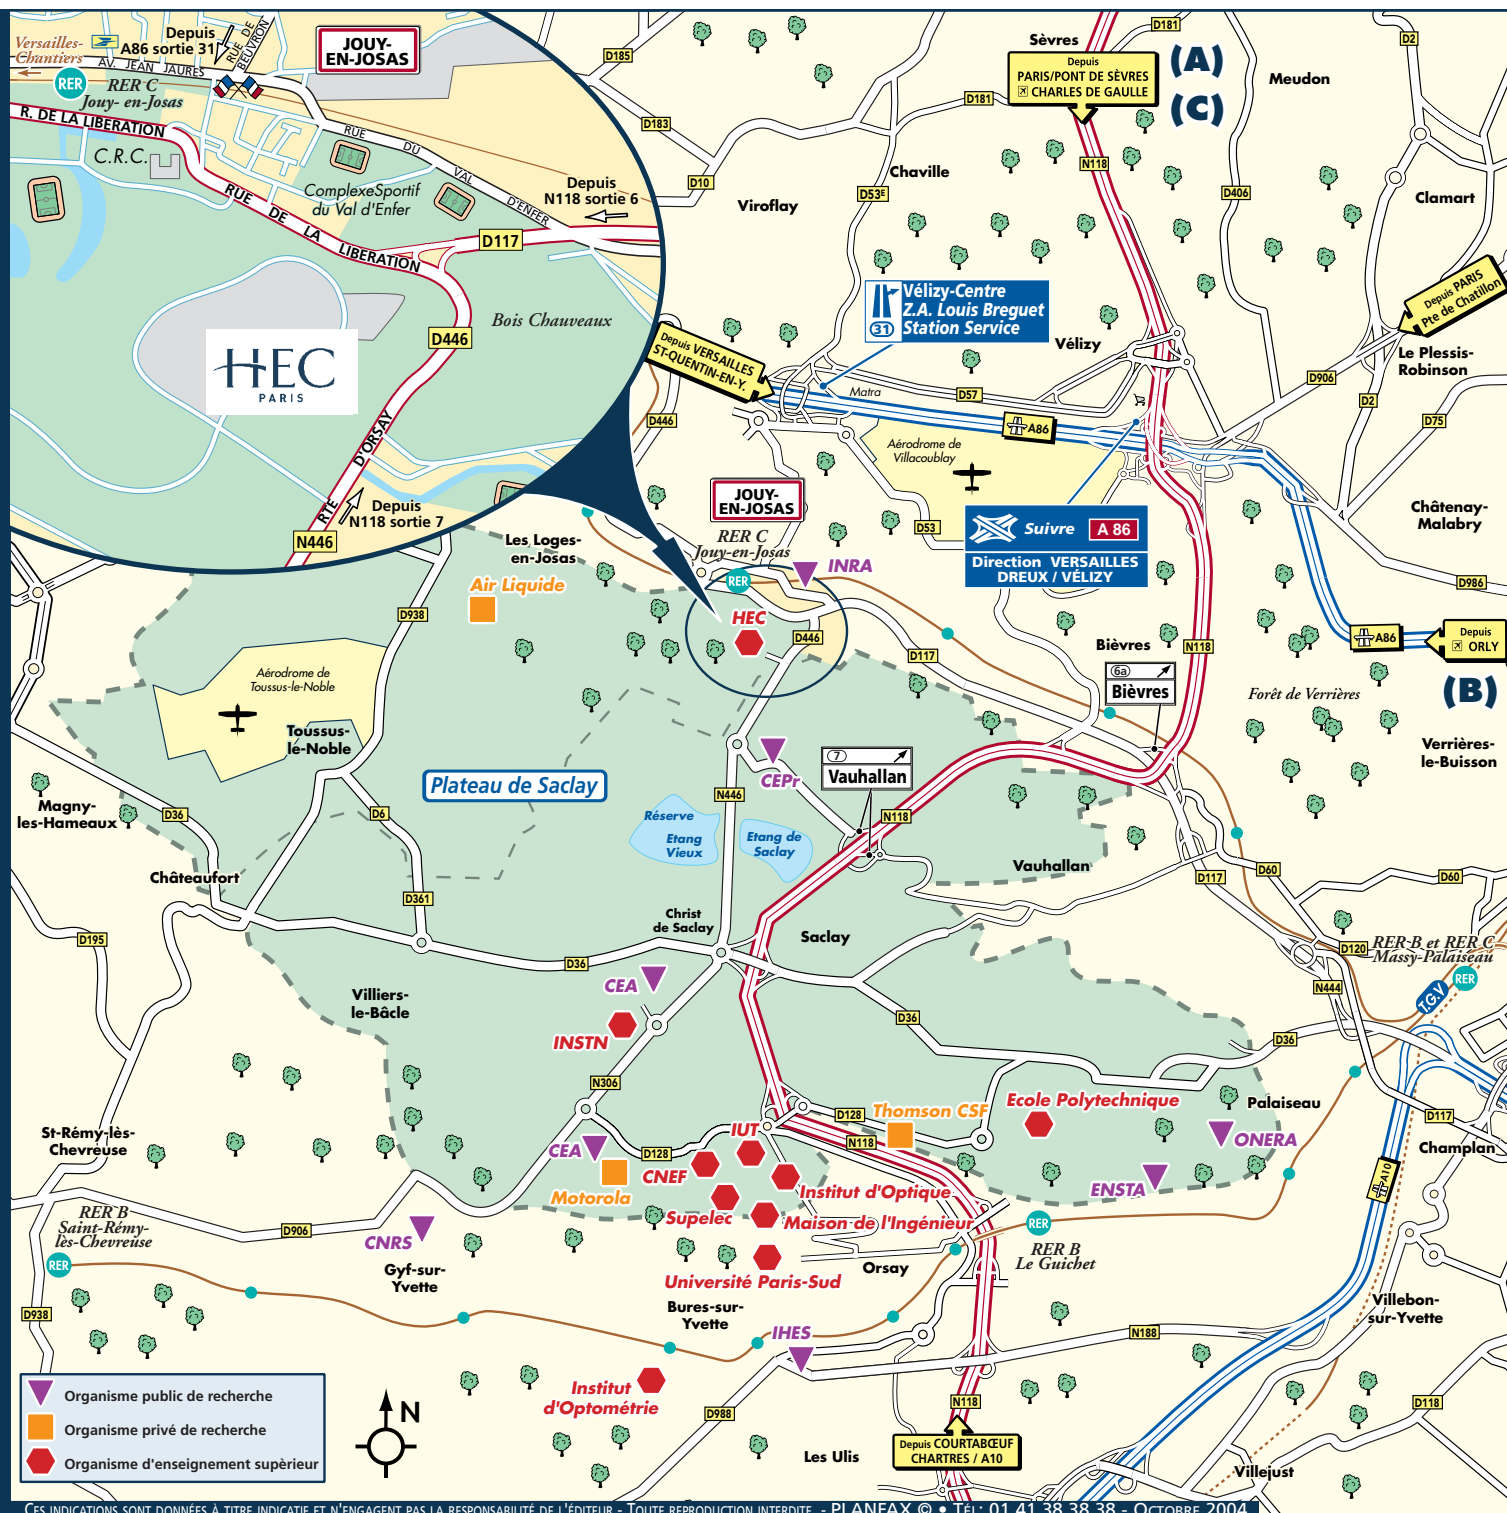

- Depuis PARIS/PORTE DE SAINT-CLOUD : (A)**
Rejoindre la N10 vers le PONT DE SÈVRES et suivre la N118 en direction de NANTES/BORDEAUX. Emprunter la sortie 7 VAUHALLAN, prendre la RUE JEAN ROSTAND et tourner à droite dans la N446 vers JOUY-EN-JOSAS (puis voir loupe).
- Depuis AÉROPORT D'ORLY : (B)**
Rejoindre l'A86 en direction de VERSAILLES/DREUX.
▶ Emprunter la sortie 31 VÉLIZY-CENTRE/Z.A. LOUIS BREGUET/STATION SERVICE (après Usine Matra). Passer au-dessus de l'Autoroute et suivre la D117 vers JOUY-EN-JOSAS (puis voir loupe).
- Depuis AÉROPORT CHARLES DE GAULLE : (C)**
Rejoindre la N12 puis l'A86 en direction de CRÉTEIL. Emprunter la sortie 31 (suivre ensuite ▶ itinéraire B).
- Transports en Commun :**
 - RER C ST-MICHEL vers SAINT-QUENTIN-EN-Y. Arrêt VERSAILLES-CHANTIERS. RER C VERSAILLES-CHANTIERS vers MASSY/JUVISY. Arrêt JOUY-EN-JOSAS (puis ▶).
 - Ligne SNCF LA DÉFENSE vers LA VERRIÈRE. Arrêt VERSAILLES-CHANTIERS. RER C VERSAILLES-CHANTIERS vers MASSY/JUVISY. Arrêt JOUY-EN-JOSAS (puis ▶).
 - Ligne SNCF PARIS-MONTPARNASSE vers LA VERRIÈRE/DREUX. Arrêt VERSAILLES-CHANTIERS. RER C VERSAILLES-CHANTIERS vers MASSY/JUVISY. Arrêt JOUY-EN-JOSAS (puis ▶).
 - ORLYVAL à Orly-Ouest arrêt ANTONY. RER B vers ST-RÉMY-LES-CHEVREUSE. Arrêt MASSY-PALAISEAU. RER C MASSY-P. vers VERSAILLES-CHANTIERS. Arrêt JOUY-EN-JOSAS (puis ▶).
 - RER B AÉROPORT C.D.G. vers MASSY-PALAISEAU. RER C MASSY-P. vers VERSAILLES-CHANTIERS. Arrêt JOUY-EN-JOSAS (puis ▶).

▶ A JOUY-EN-JOSAS, prendre Bus N (ou L) et Z. Arrêt CAMPUS HEC

	Organisme public de recherche
	Organisme privé de recherche
	Organisme d'enseignement supérieur